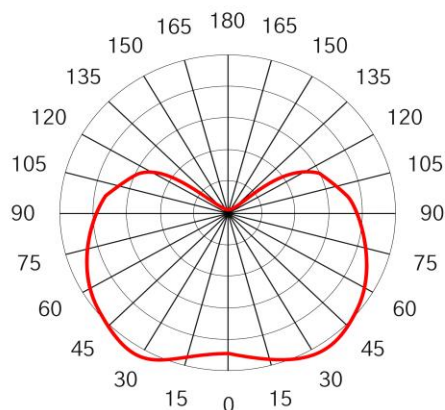

Technische Änderungen vorbehalten.