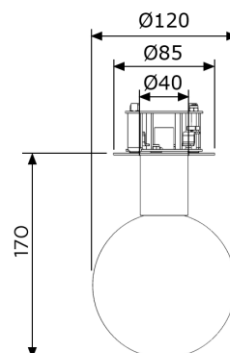

Datenblatt
DULLIKEN 4
 PJ103724.100

Einbauleuchte DULLIKEN 4, 360° Lichtaustritt, Abdeckung opal

Leuchtenart	Einbauleuchte
Montagearten	Einbau
Farbe	farblos eloxiert
Schutzart	IP20
Abdeckung	opal
Durchmesser [Ømm]	120
Höhe [mm]	170