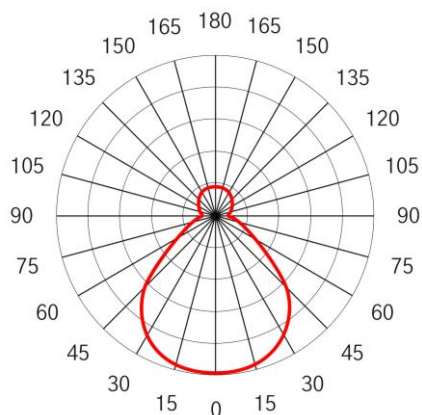

Anbau- und Pendelleuchte LEE ROUND 730 MIKROPRISMA + INDIREKT, 360° Licht, Abdeckung unten/seitlich innen opal und aussen mikroprismatisch für einen einzigartigen Tiefeneffekt, Leuchtenkörper Insektendicht, Deckenmontage-Standard, Pendel mit Drahtseilaufhängung oder Rohrpendel als Zubehör, Konverter integriert, erhältlich mit Notlicht

Leuchtenart	Anbau-/Pendelleuchte
Montagearten	Anbau/Pendel
Farbe	weiss (prismatisch)
Schutzart	IP 43 (nur Leuchtenkörper)
Abdeckung	mikroprismatisch
Durchmesser [Ømm]	730
Höhe [mm]	97*

Elektr. Anschluss [V AC]	220-240V AC 50-60Hz
Betriebsgerät	intern
Steuerung	DALI
Lebensdauer L80/B10 [h]	50'000
Lichtstrom Leuchte [lm]	9000**
Systemleistung [W]	72
UGR ≤	19
Lichtausbeute [lm/W]	125**
CRI/Farbtoleranz [>]	90
Lichtfarbe [K]	3000/4000

* bei Notlicht: 100

** bei 4000K