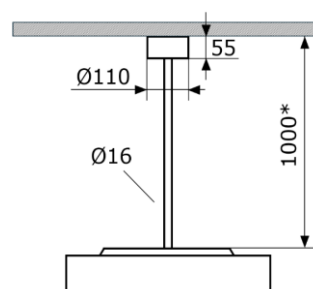

Ausführungen

4000K DALI	03.LEE-R.730.940.DA
4000K DALI + NOT	03.LEE-R.730.940.NO
3000K DALI	03.LEE-R.730.930.DA
3000K DALI + NOT	03.LEE-R.730.930.NO

Montagezubehör (optional bestellbar)

Pendelrohr mit Baldachin

Farbe Pendelrohr und Baldachin

weiss (Standard)	11.DB.01.001
schwarz	11.DB.01.002
silber	11.DB.01.003
chrom glanz	11.DB.01.004

* länger auf Anfrage, vor Ort kürzbar