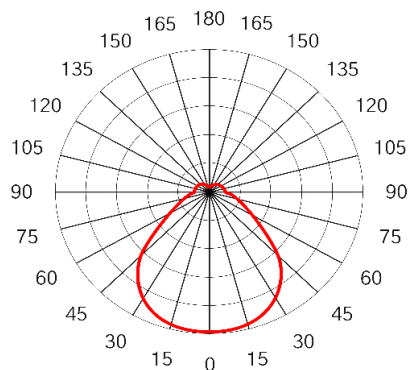

LEE ROUND 730 MIKROPRISMA DIREKT

03.LEE-R.730.9XX.LXX

Anbau- und Pendelleuchte LEE ROUND 730 MIKROPRISMA DIREKT, 360° Licht, passives Indirektlicht, Abdeckung unten/seitlich innen opal und aussen mikroprismatisch für einen einzigartigen Tiefeneffekt, Leuchtenkörper Insektendicht, Deckenmontage-Standard, Pendel mit Drahtseilaufhängung oder Rohrpendel als Zubehör, Konverter integriert, erhältlich mit Notlicht

Leuchtenart	Anbau-/Pendelleuchte
Montagearten	Anbau/Pendel
Farbe	weiss (prismatisch)
Schutzart	IP 43 (nur Leuchtenkörper)
Abdeckung	mikroprismatisch
Durchmesser [Ømm]	730
Höhe [mm]	97*

Elektr. Anschluss [V AC]	220-240V AC 50-60Hz
Betriebsgerät	intern
Steuerung	DALI
Lebensdauer L80/B10 [h]	50'000

	UGR≤22	UGR≤19
Lichtstrom Leuchte [lm]	9360**	7350**
Systemleistung [W]	72	56
Lichtausbeute [lm/W]	130**	
CRI/Farbtoleranz [>]	90	
Lichtfarbe [K]	3000/4000	

* bei Notlicht: 100

** bei 4000K