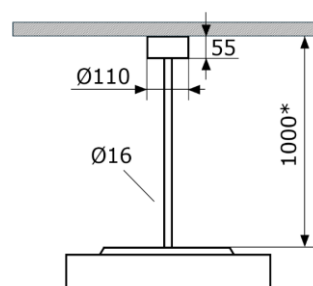

Ausführungen

4000K DALI	03.LEE-R.730.940.LDA
4000K DALI + NOT	03.LEE-R.730.940.LNO
3000K DALI	03.LEE-R.730.930.LDA
3000K DALI + NOT	03.LEE-R.730.930.LNO

Montagezubehör (optional bestellbar)

Pendelrohr mit Baldachin

Farbe Pendelrohr und Baldachin

weiss (Standard)	11.DB.01.001
schwarz	11.DB.01.002
silber	11.DB.01.003
chrom glanz	11.DB.01.004

* länger auf Anfrage, vor Ort kürzbar