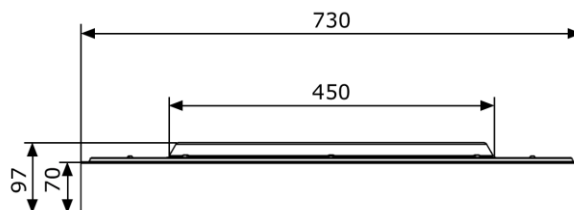

# LEE ROUND 730 MIKROPRISMA DIREKT

03.LEE-R.730.9XX.LXX

Anbau- und Pendelleuchte LEE ROUND 730 MIKROPRISMA DIREKT, 360° Licht, passives Indirektlicht, Abdeckung unten/seitlich innen opal und aussen mikroprismatisch für einen einzigartigen Tiefeneffekt, Leuchtenkörper Insektendicht, Deckenmontage-Standard, Pendel mit Drahtseilaufhängung oder Rohrpendel als Zubehör, Konverter integriert, erhältlich mit Notlicht

<b>Leuchtenart</b>	Anbau-/Pendelleuchte
<b>Montagearten</b>	Anbau/Pendel
<b>Farbe</b>	weiss (prismatisch)
<b>Schutzart</b>	IP 43 (nur Leuchtenkörper)
<b>Abdeckung</b>	mikroprismatisch
<b>Durchmesser</b> [Ømm]	730
<b>Höhe</b> [mm]	97*